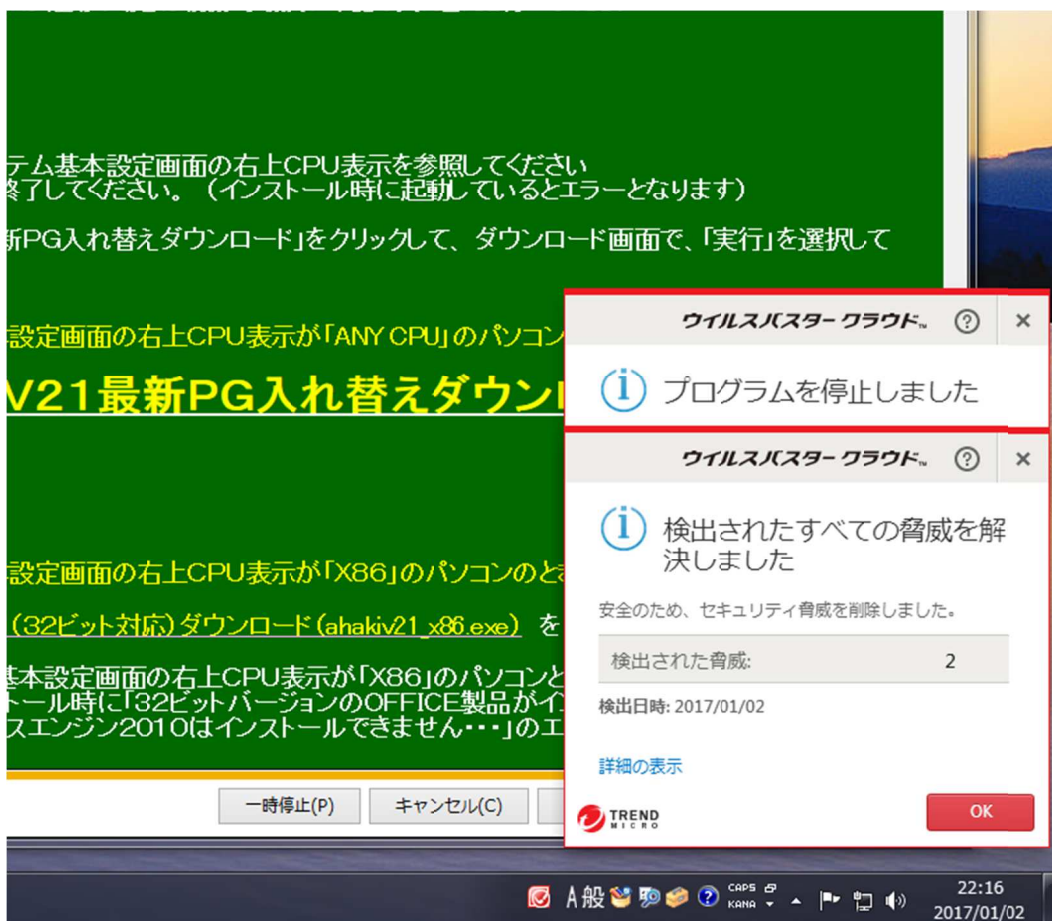

※ 例) ウィルスバスターで運用時のインストール方法
(一時的にウィルスソフトを停止してもインストールできます)

上記画面がでたなら「ファイルを開く」をクリック
(時間経過で画面が消えるので早めにクリック)

上記画面で「詳細の表示」をクリック

上記画面で下段を選択クリック（赤表示明細／c:¥あはきカルテ v 2 1 d b ¥setup.exe）して「復元」ボタンクリック

復元画面の c ¥あはきカルテ v 2 1 d b ¥ s e t u p . e x e の文字をクリック
c ドライブの「あはきカルテV21DB」フォルダーが開きますので、同フォルダのSETUP. EXE をダブルクリック（実行）してインストールしてください