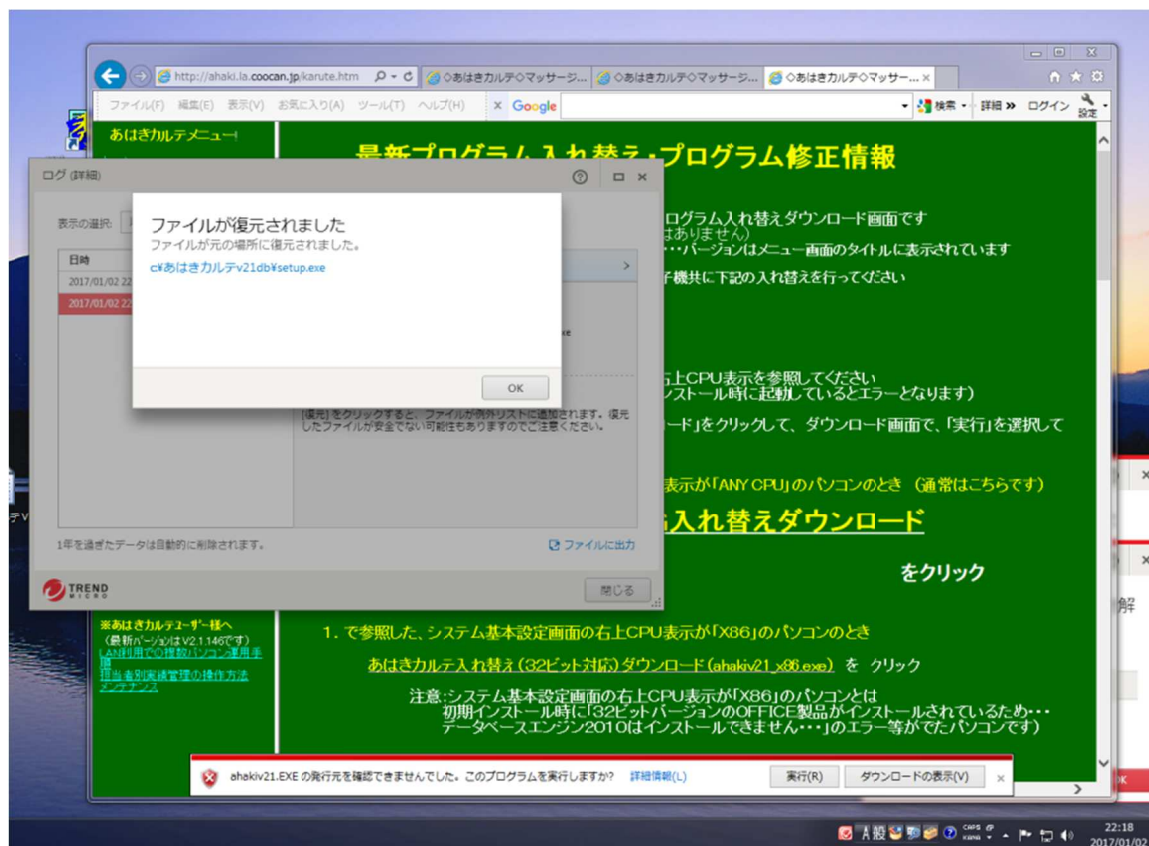

※ 例) ウィルスバスターで運用時のインストール方法
(一時的にウィルスソフトを停止してもインストールできます)

上記画面がでたなら「ファイルを開く」をクリック
(時間経過で画面が消えるので早めにクリック)

上記画面で「詳細の表示」をクリック

上記画面で下段を選択クリック（赤表示明細／c:¥あはきカルテ v 2 1 d b ¥setup.exe）して「復元」ボタンクリック

復元画面の c ¥あはきカルテ v 2 1 d b ¥ s e t u p . e x e の文字をクリック
c ドライブの「あはきカルテV21DB」フォルダーが開きますので、同フォルダのSETUP. EXE をダブルクリック（実行）してインストールしてください