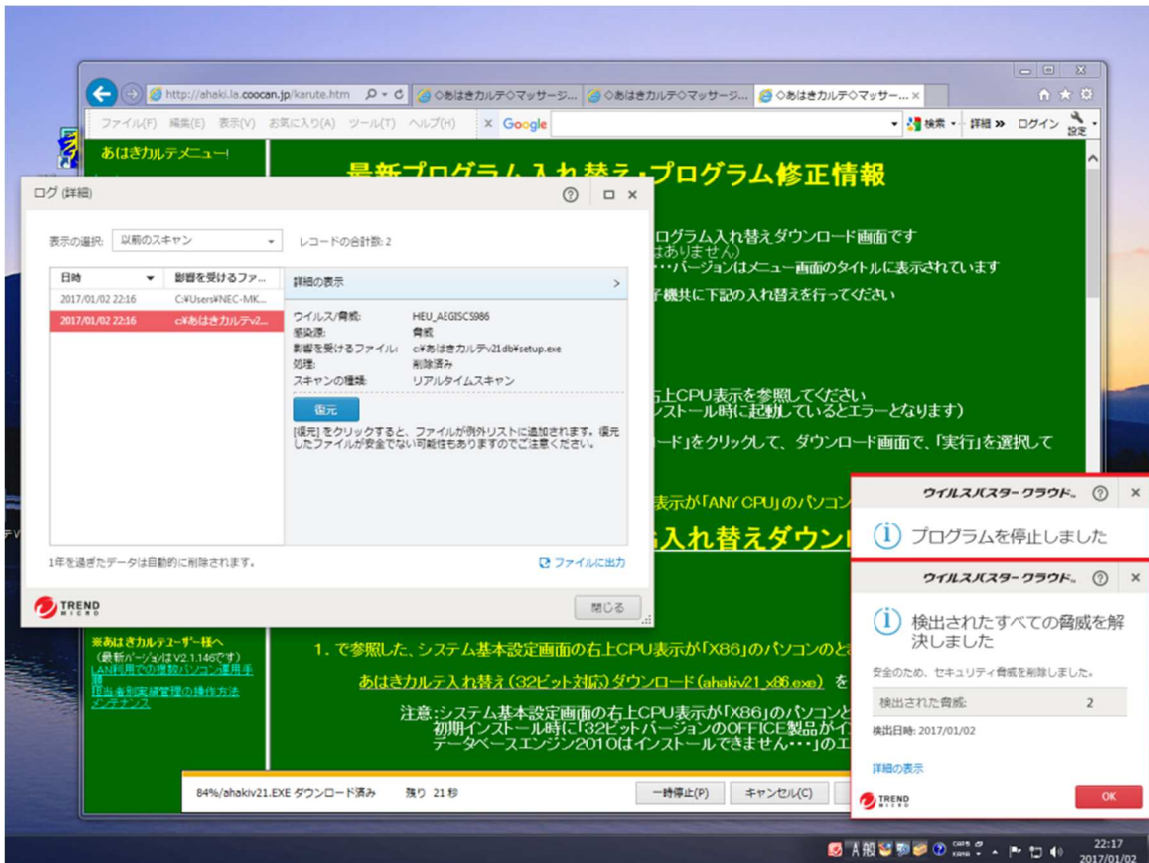

※ 例) ウィルスバスターで運用時のインストール方法
(一時的にウィルスソフトを停止してもインストールできます)

上記画面がでたなら「ファイルを開く」をクリック
(時間経過で画面が消えるので早めにクリック)

上記画面で「詳細の表示」をクリック

上記画面で下段を選択クリック（赤表示明細／c:¥あはきカルテ v 2 1 d b ¥setup.exe）して「復元」ボタンクリック

復元画面の c ¥あはきカルテ v 2 1 d b ¥ s e t u p . e x e の文字をクリック
c ドライブの「あはきカルテV21DB」フォルダーが開きますので、同フォルダのSETUP. EXE をダブルクリック（実行）してインストールしてください