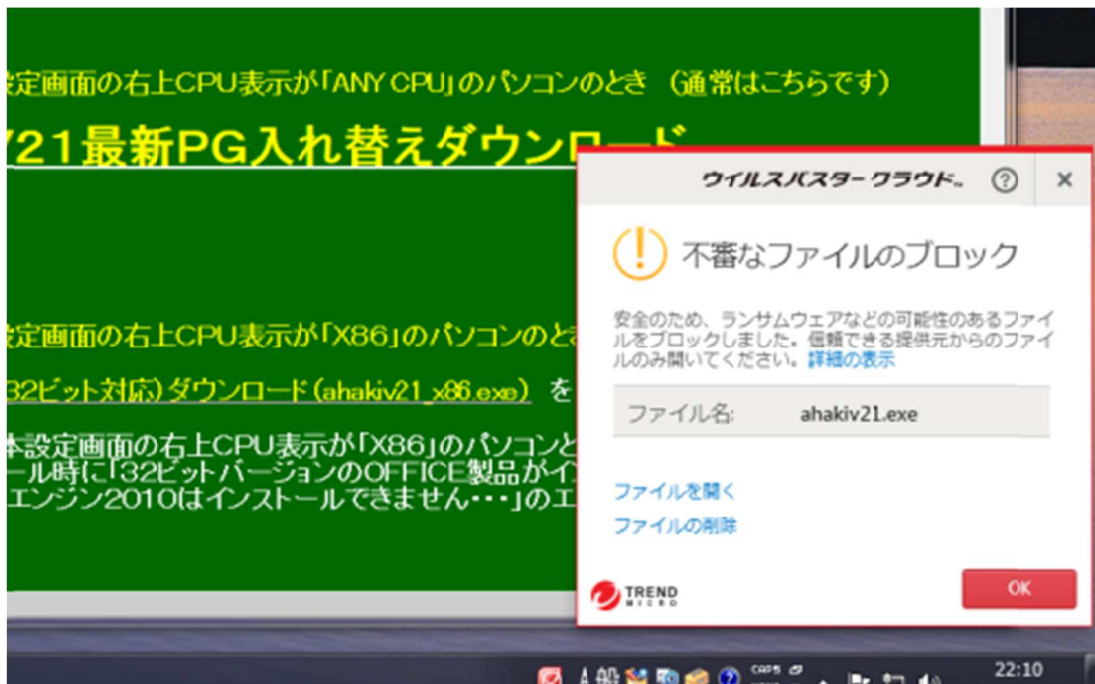

※ 例) ウィルスバスターで運用時のインストール方法
(一時的にウィルスソフトを停止してもインストールできます)

上記画面がでたなら「ファイルを開く」をクリック
(時間経過で画面が消えるので早めにクリック)

上記画面で「詳細の表示」をクリック

上記画面で下段を選択クリック（赤表示明細／c:¥あはきカルテ v 2 1 d b ¥setup.exe）して「復元」ボタンクリック

復元画面の c ¥あはきカルテ v 2 1 d b ¥ s e t u p . e x e の文字をクリック
c ドライブの「あはきカルテV21DB」フォルダーが開きますので、同フォルダのSETUP. EXE をダブルクリック（実行）してインストールしてください